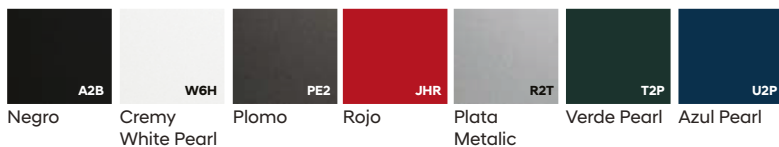

SMARTSENSE	L	GL	GLR	HEV K ENTRY	HEV K
Advertencia de colisión frontal (F.C.A)	-	-	-	-	●
Advertencia de ocupante en asiento posterior (ROA)	●	●	●	●	●
Asistente de mantenimiento en carril (L.K.A)	●	●	●	●	●
Asistente de seguimiento en carril (L.F.A)	●	●	●	●	●

MOTOR	L	GL	GLR	HEV K ENTRY	HEV K
Tipo	Atmosférico Smartstream G2.0			Smartstream G1.6 T-GDI HEV	
Turbo	-			●	
Cilindraje (CC)	2000			1598	
Potencia máxima (Hp)	154			235	
Torque máximo (Nm)	192			367	
Sistema de transmisión	4X2				
Combustible	Extra-Super			Super	

TRANSMISIÓN	L	GL	GLR	HEV K ENTRY	HEV K
Tipo	MT		AT		
Velocidades	6 Vel.				

DIRECCIÓN	L	GL	GLR	HEV K ENTRY	HEV K
Motor Driven Power Steering (MDPS)			●		

SUSPENSIÓN	L	GL	GLR	HEV K ENTRY	HEV K
Delantera	McPherson Strut				
Posterior	Multi Link				

AROS / LLANTAS	L	GL	GLR	HEV K ENTRY	HEV K
Aros	Aleación - 17"		Aleación Bi-Tono - 19"		
Llantas	NEXEN				
Llanta emergencia - aro original	●	●	●	-	-
Llanta emergencia - aro con tapacubos	-	-	-	●	●

FRENOS	L	GL	GLR	HEV K ENTRY	HEV K
Delanteros	DISCO 16"			DISCO 17"	
Posteriores	DISCO 16"			DISCO 16"	

DIMENSIONES	L	GL	GLR	HEV K ENTRY	HEV K
Largo (mm)	4.510			4.640	
Ancho (mm)	1.865				
Alto (mm)	1.650			1.665	
Distancia entre ejes (mm)	2.680			2.755	

COLORES

Disponibilidad de colores varia en función a la versión*